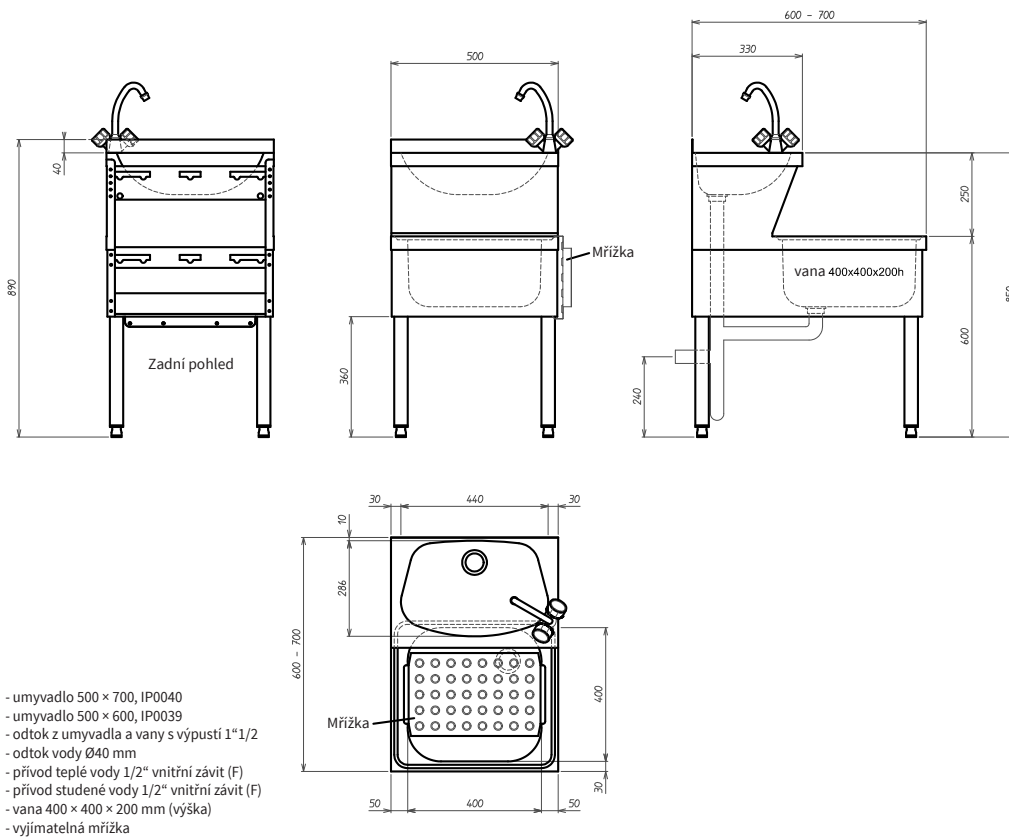

### Abgießbecken kombiniert mit Mischbatterie, FüÙe 70 cm

<b>Modell</b>	<b>SAP -Code</b>	00005101
VKN 70 B	<b>Eine Gruppe von Artikeln - Web</b>	Zubehör

- Material: Edelstahl
- Breite des internen Teils [MM]: 400
- Tiefe des internen Teils [MM]: 400
- Höhe des inneren Teils [MM]: 200

# Technisches Datenblatt

Technische Zeichnung

Abgießbecken kombiniert mit Mischbatterie, Füße 70 cm

<b>Modell</b>	<b>SAP -Code</b>	00005101
VKN 70 B	<b>Eine Gruppe von Artikeln - Web</b>	Zubehör

00005101

**8. Bruttohöhe [MM]:**

900

**2. Netzbreite [MM]:**

500

**9. Bruttogewicht [kg]:**

16.00

**3. Nettentiefe [MM]:**

700

**10. Material:**

Edelstahl

**4. Nettohöhe [MM]:**

850

**11. Breite des internen Teils [MM]:**

400

**5. Nettogewicht / kg:**